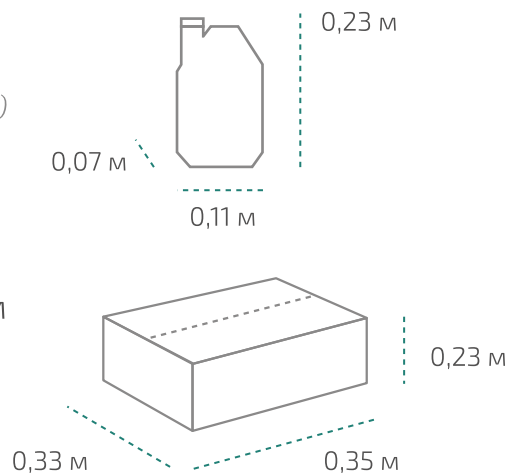

Типром С

Канистра 1 кг (в коробке 15 шт.)

Вес нетто: 1 кг

Вес брутто: 1,17 кг

Размер: 0,11 x 0,07 x 0,23 м

Коробка: 0,35 x 0,33 x 0,23 м

На палете 18 коробок

Вес нетто: ~270 кг

Вес брутто: ~316 кг

Размер: 1,2 x 0,8 x 0,9 м

Температура транспортировки Типром С: от -20 °С до +35 °С.

Фактические данные по размерам и весу могут незначительно отличаться.