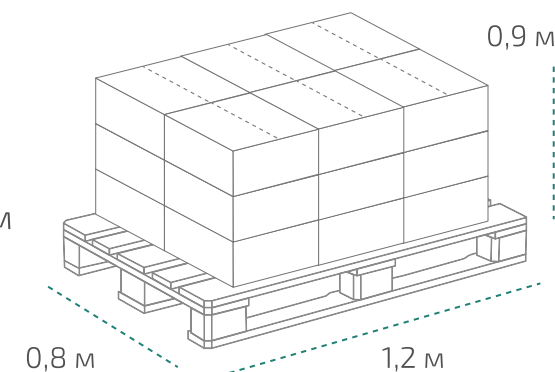

Типром С

Канистра 1 кг (в коробке 15 шт.)

Вес нетто: 1 кг

Вес брутто: 1,17 кг

Размер: 0,11 x 0,07 x 0,23 м

Коробка: 0,35 x 0,33 x 0,23 м

На палете 18 коробок

Вес нетто: ~270 кг

Вес брутто: ~316 кг

Размер: 1,2 x 0,8 x 0,9 м

Температура транспортировки Типром С: от -20 °С до +35 °С.

Фактические данные по размерам и весу могут незначительно отличаться.