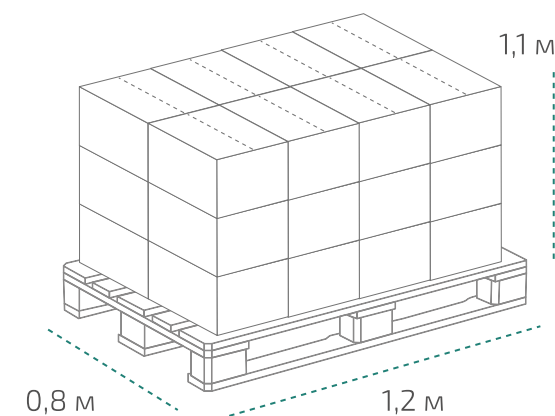

Типром К, Типром К Люкс

САЗП
Типром

Канистра 1 л (в коробке 15 шт.)

Вес нетто: 1,01 кг
Вес брутто: 1,18 кг
Размер: 0,11 x 0,07 x 0,23 м
Коробка: 0,35 x 0,33 x 0,23 м

На палете 18 коробок

Вес нетто: ~273 кг
Вес брутто: ~319 кг
Размер: 1,2 x 0,8 x 0,9 м

Канистра 5 л (в коробке 4 шт.)

Вес нетто: 5,05 кг
Вес брутто: 5,57 кг
Размер: 0,19 x 0,13 x 0,3 м
Коробка: 0,39 x 0,26 x 0,31 м

На палете 24 коробки

Вес нетто: ~485 кг
Вес брутто: ~535 кг
Размер: 1,2 x 0,8 x 1,1 м

Температура транспортировки Типром К, Типром К Люкс: от 0 °С до +35 °С.
Фактические данные по размерам и весу могут незначительно отличаться.

Типром К, Типром К Люкс

САЗН
Типром

Канистра 10 л

Вес нетто: 10,1 кг
Вес брутто: 10,92 кг
Размер: 0,21 x 0,21 x 0,32 м

На палете 60 канистр

Вес нетто: ~606 кг
Вес брутто: ~655 кг
Размер: 1,2 x 0,8 x 1,05 м

Температура транспортировки Типром К, Типром К Люкс: от 0 °С до +35 °С.
Фактические данные по размерам и весу могут незначительно отличаться.