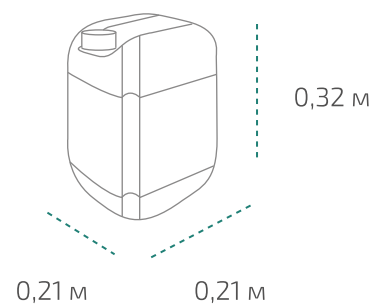

Типром К, Типром К Люкс

САЗП
Типром

Канистра 1 л (в коробке 15 шт.)

Вес нетто: 1,01 кг
Вес брутто: 1,18 кг
Размер: 0,11 x 0,07 x 0,23 м
Коробка: 0,35 x 0,33 x 0,23 м

На палете 18 коробок

Вес нетто: ~273 кг
Вес брутто: ~319 кг
Размер: 1,2 x 0,8 x 0,9 м

Канистра 5 л (в коробке 4 шт.)

Вес нетто: 5,05 кг
Вес брутто: 5,57 кг
Размер: 0,19 x 0,13 x 0,3 м
Коробка: 0,39 x 0,26 x 0,31 м

На палете 24 коробки

Вес нетто: ~485 кг
Вес брутто: ~535 кг
Размер: 1,2 x 0,8 x 1,1 м

Температура транспортировки Типром К, Типром К Люкс: от 0 °С до +35 °С.
Фактические данные по размерам и весу могут незначительно отличаться.

Типром К, Типром К Люкс

САЗН
Типром

Канистра 10 л

Вес нетто: 10,1 кг
Вес брутто: 10,92 кг
Размер: 0,21 x 0,21 x 0,32 м

На палете 60 канистр

Вес нетто: ~606 кг
Вес брутто: ~655 кг
Размер: 1,2 x 0,8 x 1,05 м

Температура транспортировки Типром К, Типром К Люкс: от 0 °С до +35 °С.
Фактические данные по размерам и весу могут незначительно отличаться.