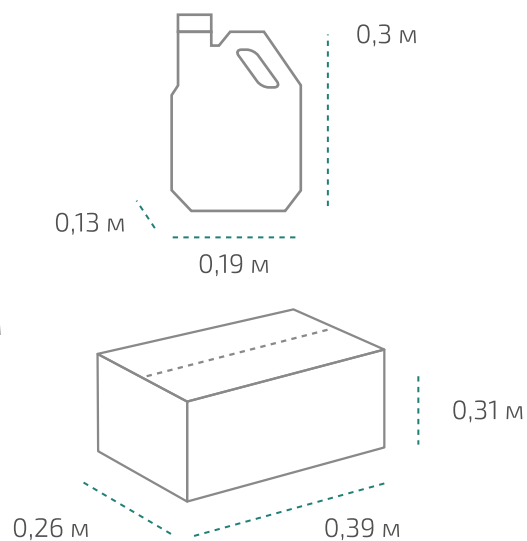

Типром К, Типром К Люкс

САЗП
Типром

Канистра 1 л (в коробке 15 шт.)

Вес нетто: 1,01 кг
Вес брутто: 1,18 кг
Размер: 0,11 x 0,07 x 0,23 м
Коробка: 0,35 x 0,33 x 0,23 м

На палете 18 коробок

Вес нетто: ~273 кг
Вес брутто: ~319 кг
Размер: 1,2 x 0,8 x 0,9 м

Канистра 5 л (в коробке 4 шт.)

Вес нетто: 5,05 кг
Вес брутто: 5,57 кг
Размер: 0,19 x 0,13 x 0,3 м
Коробка: 0,39 x 0,26 x 0,31 м

На палете 24 коробки

Вес нетто: ~485 кг
Вес брутто: ~535 кг
Размер: 1,2 x 0,8 x 1,1 м

Температура транспортировки Типром К, Типром К Люкс: от 0 °С до +35 °С.
Фактические данные по размерам и весу могут незначительно отличаться.

Типром К, Типром К Люкс

САЗН
Типром

Канистра 10 л

Вес нетто: 10,1 кг
Вес брутто: 10,92 кг
Размер: 0,21 x 0,21 x 0,32 м

На палете 60 канистр

Вес нетто: ~606 кг
Вес брутто: ~655 кг
Размер: 1,2 x 0,8 x 1,05 м

Температура транспортировки Типром К, Типром К Люкс: от 0 °С до +35 °С.
Фактические данные по размерам и весу могут незначительно отличаться.