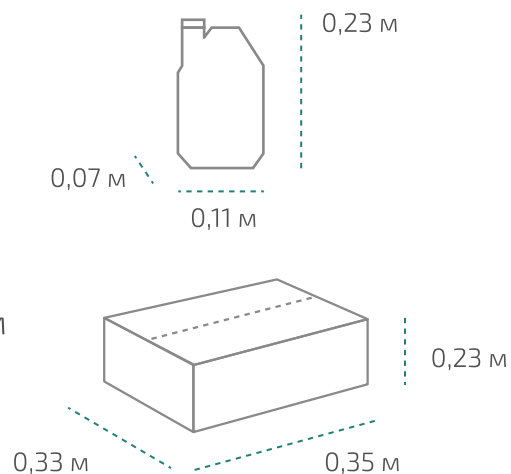

Типром К, Типром К Люкс

САЗП
Типром

Канистра 1 л (в коробке 15 шт.)

Вес нетто: 1,01 кг
Вес брутто: 1,18 кг
Размер: 0,11 x 0,07 x 0,23 м
Коробка: 0,35 x 0,33 x 0,23 м

На палете 18 коробок

Вес нетто: ~273 кг
Вес брутто: ~319 кг
Размер: 1,2 x 0,8 x 0,9 м

Канистра 5 л (в коробке 4 шт.)

Вес нетто: 5,05 кг
Вес брутто: 5,57 кг
Размер: 0,19 x 0,13 x 0,3 м
Коробка: 0,39 x 0,26 x 0,31 м

На палете 24 коробки

Вес нетто: ~485 кг
Вес брутто: ~535 кг
Размер: 1,2 x 0,8 x 1,1 м

Температура транспортировки Типром К, Типром К Люкс: от 0 °С до +35 °С.
Фактические данные по размерам и весу могут незначительно отличаться.

Типром К, Типром К Люкс

САЗН
Типром

Канистра 10 л

Вес нетто: 10,1 кг
Вес брутто: 10,92 кг
Размер: 0,21 x 0,21 x 0,32 м

На палете 60 канистр

Вес нетто: ~606 кг
Вес брутто: ~655 кг
Размер: 1,2 x 0,8 x 1,05 м

Температура транспортировки Типром К, Типром К Люкс: от 0 °С до +35 °С.
Фактические данные по размерам и весу могут незначительно отличаться.