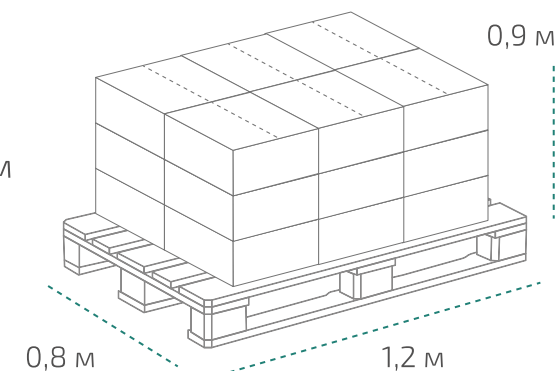

Типром К, Типром К Люкс

САЗП
Типром

Канистра 1 л (в коробке 15 шт.)

Вес нетто: 1,01 кг
Вес брутто: 1,18 кг
Размер: 0,11 x 0,07 x 0,23 м
Коробка: 0,35 x 0,33 x 0,23 м

На палете 18 коробок

Вес нетто: ~273 кг
Вес брутто: ~319 кг
Размер: 1,2 x 0,8 x 0,9 м

Канистра 5 л (в коробке 4 шт.)

Вес нетто: 5,05 кг
Вес брутто: 5,57 кг
Размер: 0,19 x 0,13 x 0,3 м
Коробка: 0,39 x 0,26 x 0,31 м

На палете 24 коробки

Вес нетто: ~485 кг
Вес брутто: ~535 кг
Размер: 1,2 x 0,8 x 1,1 м

Температура транспортировки Типром К, Типром К Люкс: от 0 °С до +35 °С.
Фактические данные по размерам и весу могут незначительно отличаться.

Типром К, Типром К Люкс

САЗН
Типром

Канистра 10 л

Вес нетто: 10,1 кг
Вес брутто: 10,92 кг
Размер: 0,21 x 0,21 x 0,32 м

На палете 60 канистр

Вес нетто: ~606 кг
Вес брутто: ~655 кг
Размер: 1,2 x 0,8 x 1,05 м

Температура транспортировки Типром К, Типром К Люкс: от 0 °С до +35 °С.
Фактические данные по размерам и весу могут незначительно отличаться.