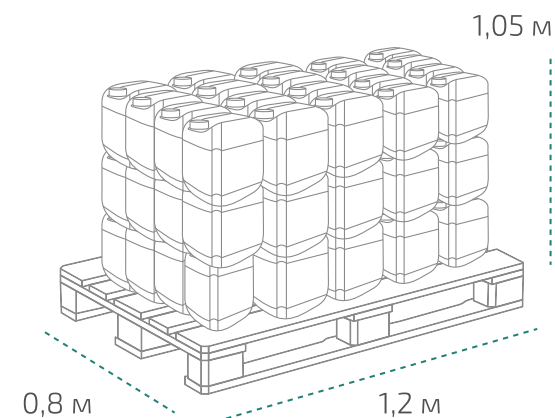

Типром К, Типром К Люкс

САЗП
Типром

Канистра 1 л (в коробке 15 шт.)

Вес нетто: 1,01 кг
Вес брутто: 1,18 кг
Размер: 0,11 x 0,07 x 0,23 м
Коробка: 0,35 x 0,33 x 0,23 м

На палете 18 коробок

Вес нетто: ~273 кг
Вес брутто: ~319 кг
Размер: 1,2 x 0,8 x 0,9 м

Канистра 5 л (в коробке 4 шт.)

Вес нетто: 5,05 кг
Вес брутто: 5,57 кг
Размер: 0,19 x 0,13 x 0,3 м
Коробка: 0,39 x 0,26 x 0,31 м

На палете 24 коробки

Вес нетто: ~485 кг
Вес брутто: ~535 кг
Размер: 1,2 x 0,8 x 1,1 м

Температура транспортировки Типром К, Типром К Люкс: от 0 °С до +35 °С.
Фактические данные по размерам и весу могут незначительно отличаться.

Типром К, Типром К Люкс

САЗН
Типром

Канистра 10 л

Вес нетто: 10,1 кг
Вес брутто: 10,92 кг
Размер: 0,21 x 0,21 x 0,32 м

На палете 60 канистр

Вес нетто: ~606 кг
Вес брутто: ~655 кг
Размер: 1,2 x 0,8 x 1,05 м

Температура транспортировки Типром К, Типром К Люкс: от 0 °С до +35 °С.
Фактические данные по размерам и весу могут незначительно отличаться.